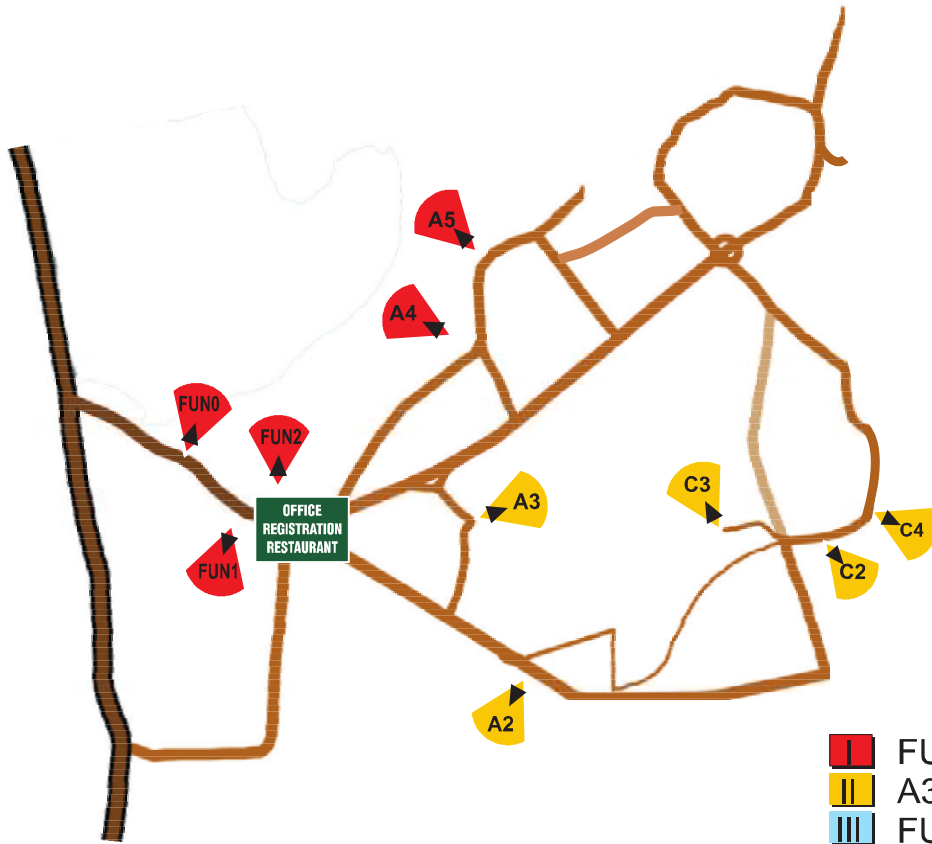

**Lovecký parkúr - střelnice Vráž**  
**10.10.2015**

Linie	I.	II.
Označení stan.	<b>FUN0,FUN1,FUN2,A4,A5</b>	<b>A3,A2,C3,C4,C2</b>
<b>Čas</b>	<b>Skupina</b>	<b>Skupina</b>
8:30	1	2
8:40	3	4
8:50	5	6
9:00	7	8
9:10	9	10
9:20	11	12
9:30	13	14
9:40	15	16
9:50	17	18
10:00	19	20
10:10	21	22
10:20	2	1
10:30	4	3
10:40	6	5
10:50	8	7
11:00	10	9
11:10	12	11
11:20	14	13
11:30	16	15
11:40	18	17
11:50	20	19
12:00	22	21
Linie	III.	IV.
Označení stan.	<b>FUN0,FUN2,A4,A5,E1</b>	<b>A3,A1,C3,C4,C2</b>
<b>Čas</b>	<b>Skupina</b>	<b>Skupina</b>
12:30	1	2
12:40	3	4
12:50	5	6
13:00	7	8
13:10	9	10
13:20	11	12
13:30	13	14
13:40	15	16
13:50	17	18
14:00	19	20
14:10	21	22
14:20	2	1
14:30	4	3
14:40	6	5
14:50	8	7
15:00	10	9
15:10	12	11
15:20	14	13
15:30	16	15
15:40	18	17
15:50	20	19
16:00	22	21

číslo skupiny	startovní číslo
1	1 - 6
2	7 - 12
3	13 - 18
4	19 - 24
5	25 - 30
6	31 - 36
7	37 - 42
8	43 - 48
9	49 - 54
10	55 - 60
11	61 - 66
12	67 - 72
13	73 - 78
14	79 - 84
15	85 - 90
16	91 - 96
17	97 - 102
18	103 - 108
19	109 - 114
20	115 - 120
21	121 - 126
22	127 - 132

# Parcour 10.10.2015

- I FUN0,FUN1,FUN2,A4,A5
- II A3,A2,C3,C4,C2
- III FUN0,FUN2,A4,A5,E1
- IV A3,A1,C3,C4,C2