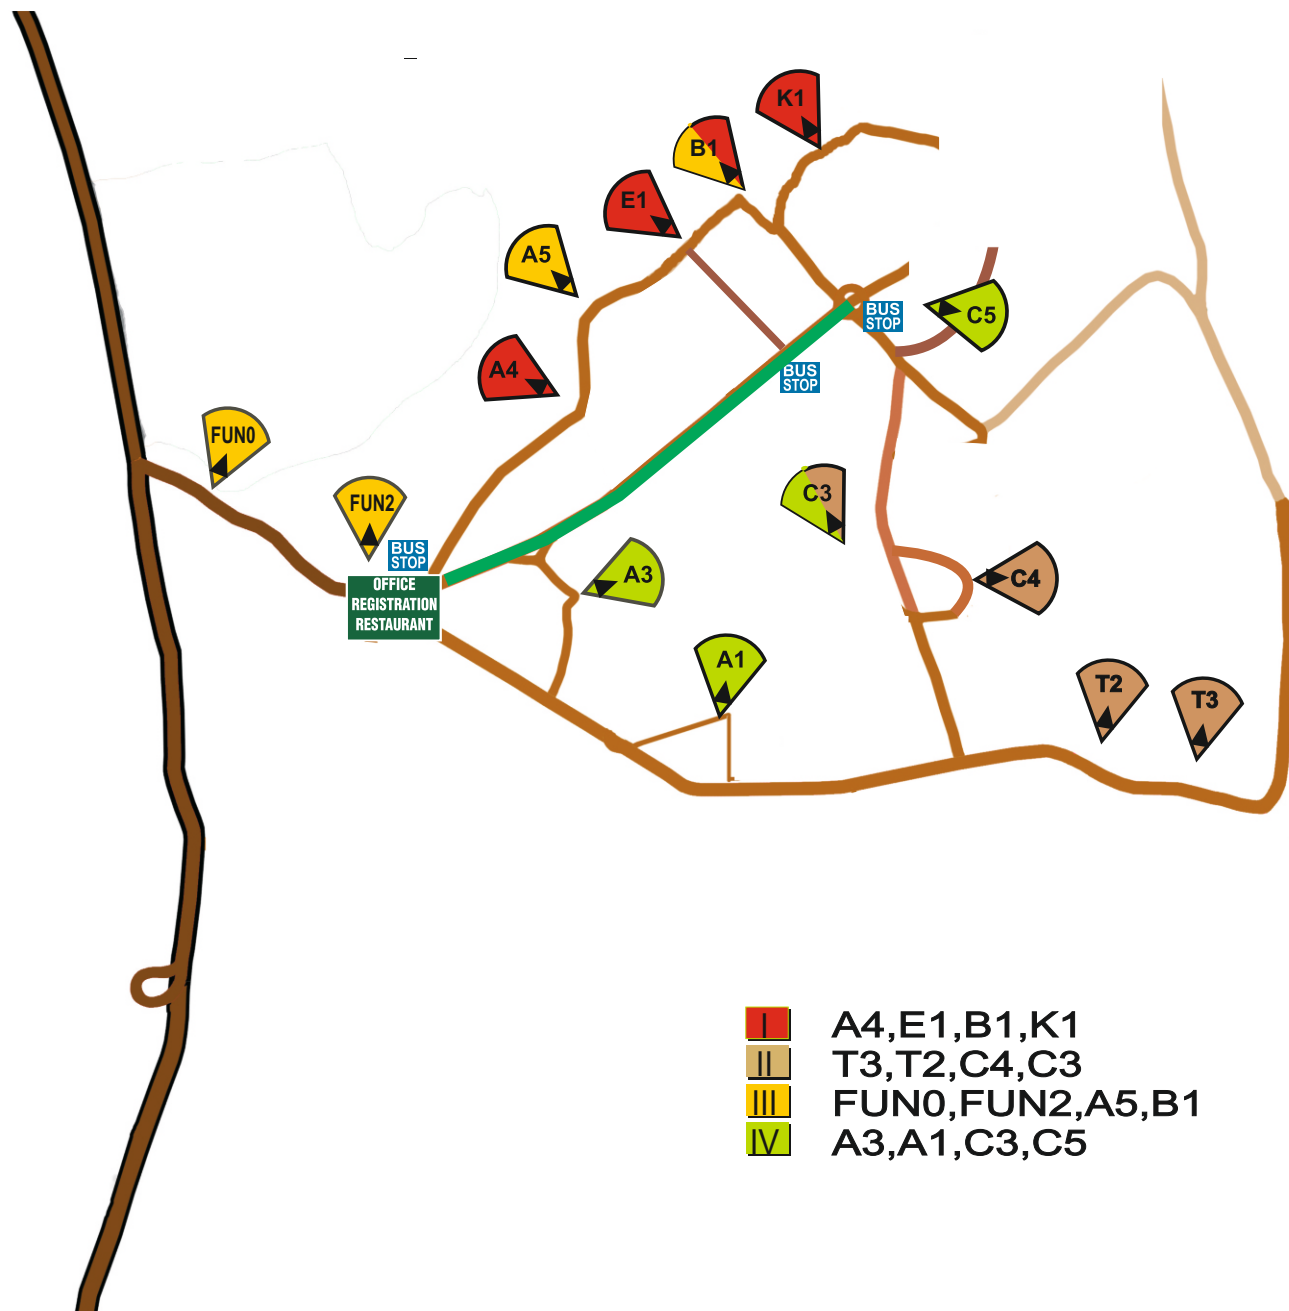

GRAND PRIX PRAGUE 2026

CZ ČESKÝ POHÁR VRÁŽ

LESYČR

**Lesní závod
Konopiště**

- I A4,E1,B1,K1
- II T3,T2,C4,C3
- III FUN0,FUN2,A5,B1
- IV A3,A1,C3,C5